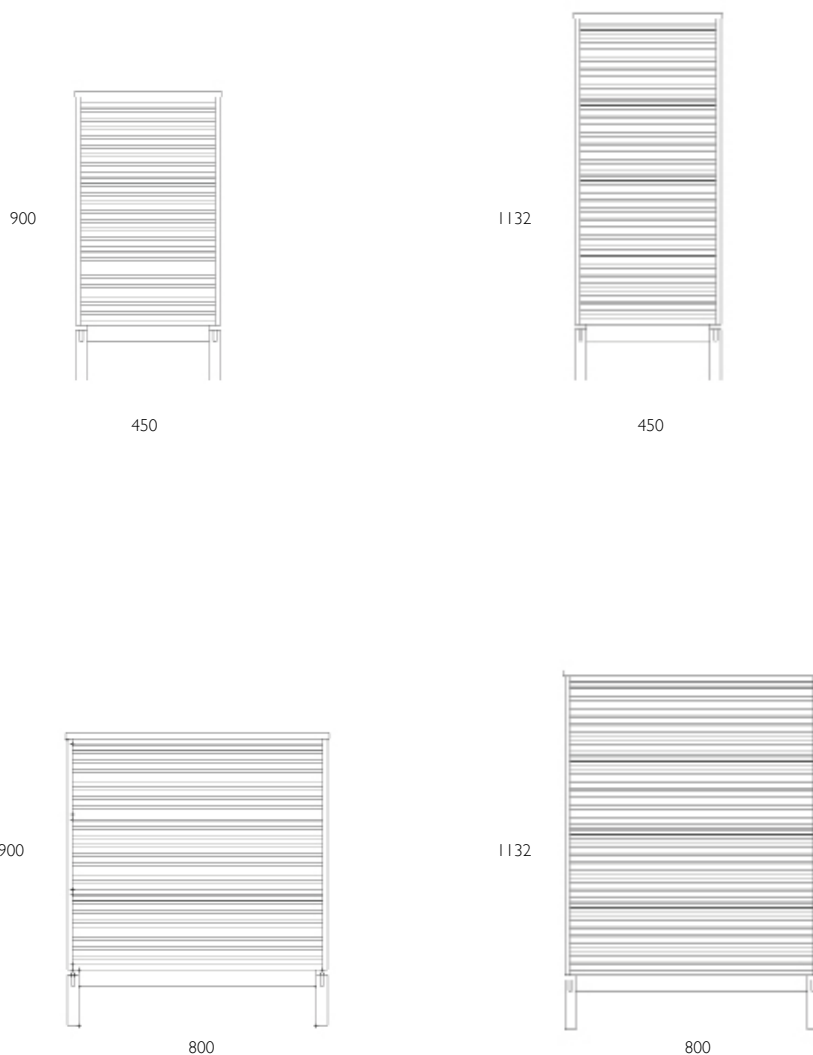

MV45
Chest of drawers

MV45 -byrå, tillverkas i ask, björk, ek, furu och valnöt. Andra träslag mot offert. Lådornas insida görs i björk. Byrån finns i två standardbredder: 450 och 800 mm, samt två standardhöjder 900 och 1132 mm, med tre respektive fyra lådor.

MV45- Chest of drawers is made in ash, oak, pine and walnut. Other materials on quote. There are two standard widths 450 and 800mm, and two standard heights 900 and 1132mm with three and four drawers respectively.

Design Jonas Olsson.

MV45 Chest of drawers

Design: Jonas Olsson
Material: Ask, Ek, Furu, Valnöt

Mått (Measures)

Bredd (width): 450, 800 mm
Höjd (height): 900, 1132 mm
Djup (depth): 300, 450 mm