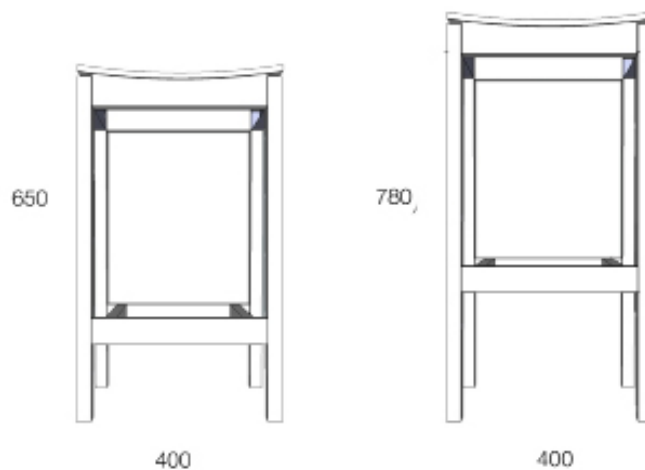

M Ö B E L V E R K E T

MVI3 ESTEBAN
barstol

Barpallen Esteban tillverkas i ask eller ek. Andra träslag mot offert. Sitsen finns i fanér eller klädd med filtad ull eller läder.

Esteban finns i tre höjder. Design Jonas Olsson, Marcus Sjögerén.

The bar stool Esteban is made of ash or oak. Other materials on quote. The seat comes in veneer or dressed with a wool fabric or leather.

Mått (Measures)

H 590, 650, 780 mm

L 400, W 300 mm

MVI3 ESTEBAN, barstol

Design: Jonas Olsson, Marcus Sjögerén

Material: Ask, Ek

Mått

Sitthöjd: 590, 650, 780

Bredd: 400

Djup: 300

Barstol