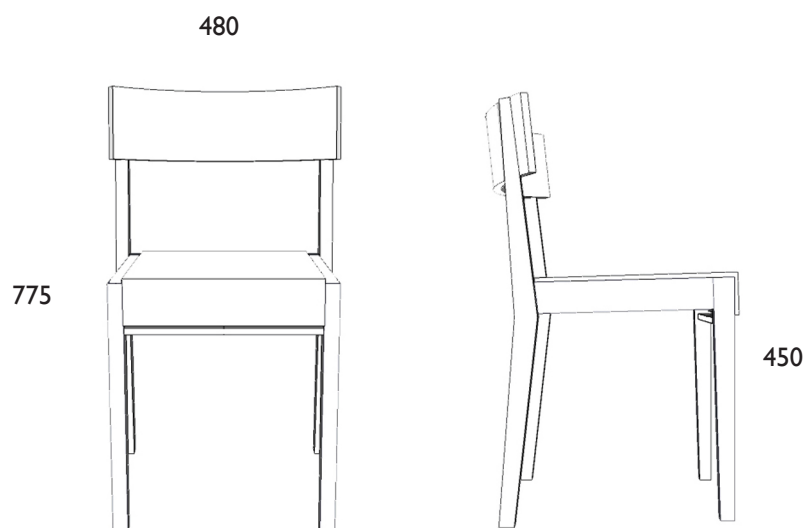

MÖBELVERKET

MV22 RIMA
Stol

Rima tillverkas i ask, björk och ek. Andra träslag mot offert. Stolen är stapelbar, upp till 8 stolar (5 med karm). Sitsen är klädd med textil eller läder.

Som tillbehör finns ett integrerat infällbart kopplingsbeslag. Rima finns även i karmutförande.

Tillbehör: Kopplingsbeslag, vagn för transport av staplade stolar.

Rima comes in ash, birch or oak. Other materials on quote. The chair is stackable, 8 chairs (5 for armchair). The chair also comes with armrests and there are couple fittings as accessories. The seat is dressed with textile or leather.

Accessories: Couple fitting, wagon for transporting stacked chairs.

MV22 RIMA, stapelbar stol

Design: Jonas Olsson, Marcus Sjögerén
Material: Ek, Ask, Björk, andra träslag mot offert.

Mått

Sitthöjd: 450
Höjd: 775
Bredd: 480
Sittdjup: 380