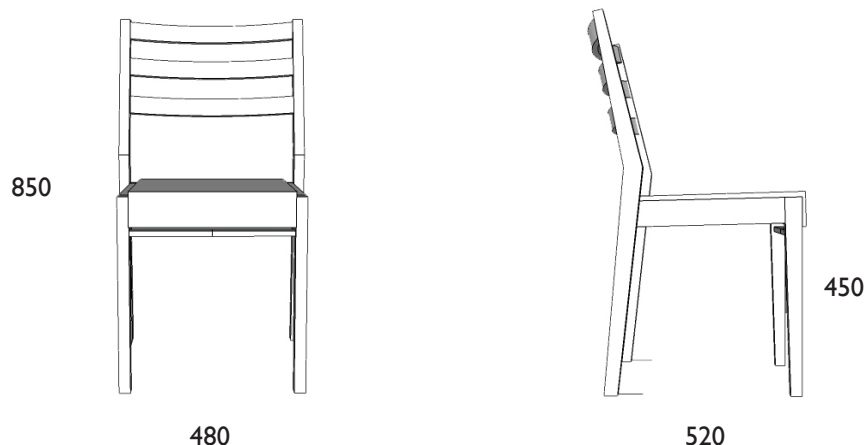

M Ö B E L V E R K E T

MV21 JOSEF
stol

Josef tillverkas i ask, björk och ek. Andra material mot offert. Stolen är stapelbar, upp till 8 stolar (5 med karm). Sitsen är klädd med textil eller läder. Josef finns även med karm. Design: Jonas Olsson, Marcus Sjögerén

Tillbehör: Kopplingsbeslag, vagn för transport av staplade stolar.

Josef is made in ash, birch or oak. Other materials on quote. The chair is stackable, 8 chairs (5 with armrest). Josef also comes with an armrest model. The seat is dressed with textile or leather.

Accessories: Couple fitting, wagon for transporting stacked chairs.

H 850, B 480, Sitthöjd 450 mm

MV21 JOSEF

Design: Jonas Olsson, Marcus Sjögerén
Material: Ask, Björk, Ek

Mått

Sitthöjd: 450
Höjd: 850
Bredd: 480
Sittdjup: 390