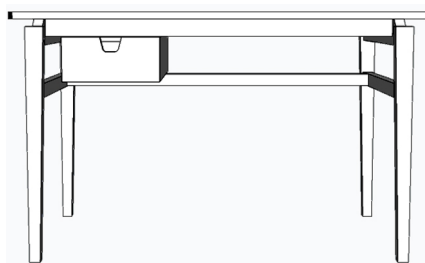

MÖBELVERKET

MV03 OTTO
skrivbord

Skrivbordet Otto tillverkas i ask eller ek. Modellen i ask har lådfront i alm medan utförandet i ek har lådfront i ek. Askutförandet kan fås med vitpigmenterad vaxolja, naturell vaxolja eller svart bets och lack. Ekutförandet kan fås med vitpigmenterad vaxolja, naturell vaxolja eller vaxolja pigmenterad mörkt. Design Jonas Olsson, Marcus Sjögerén.

Otto comes in ash or oak. The ash model has a drawer front in elm, while the oak model is all in oak. The ash model comes white washed, natural or black stained, The oak model comes white washed, natural or dark stained. The table length is 1150mm and the width is 600mm. The table height is 730mm.

MV03 OTTO, skrivbord

Design: Jonas Olsson, Marcus Sjögerén
Material: Ask, Ek

Mått

Höjd: 730
Längd: 1150
Djup: 600