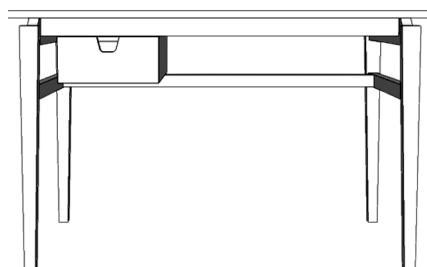

MÖBELVERKET

MV03 OTTO  
skrivbord

Skrivbordet Otto tillverkas i ask eller ek. Modellen i ask har lådfront i alm medan utförandet i ek har lådfront i ek. Askutförandet kan fås med vitpigmenterad vaxolja, naturell vaxolja eller svart bets och lack. Ekutförandet kan fås med vitpigmenterad vaxolja, naturell vaxolja eller något mörkpigmenterad vaxolja. Design Jonas Olsson, Marcus Sjögerén.

Otto comes in ash or oak. The ash model has a drawer front in elm, while the oak model is all in oak. The ash model comes white washed, natural or black stained, The oak model comes white washed, natural or dark stained. The table length is 1150mm and the width is 600mm. The table height is 730mm.

**MV03 OTTO, skrivbord**

Design: Jonas Olsson, Marcus Sjögerén  
Material: Ask, Ek

**Mått**

Höjd: 730  
Längd: 1150  
Djup: 600